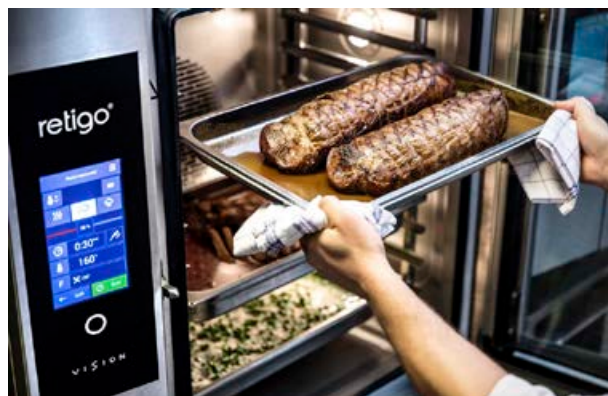

VERSLUNARTÆKNI
www.verslun.is

geiri
www.geiriefh.is

**Yfir 500 Retigo ofnar
seldir í íslensk
atvinnueldhús**

retigo®
VISION

**5 ára
ábyrgð**

ORANGE Vision

BLUE Vision

**COMBI OVEN
B 623 I**
50 máltíðir
Gastronorm container
size GN 2/3 (354x325 mm).

**COMBI OVEN
B 611 I, B, IG**
50-150 máltíðir
Gastronorm container size
GN 1/1 (530x325 mm).

**COMBI OVEN
O 1011 I, B, IG**
150-250 máltíðir
Gastronorm
container size GN
1/1 (530x325
mm).

**COMBI OVEN
O 2011 I, B, IG**
400-600 máltíðir Gastronorm container
size GN 1/1 (530x325 mm).

**COMBI OVEN
O 1221 I, B**
400-600 máltíðir
Gastronorm container
sizes GN 2/1
(650x530 mm) or GN
1/1 (530x325 mm).

**COMBI OVEN
O 2021 I, B**
600-900 máltíðir
Gastronorm container sizes GN 2/1
(650x530 mm) or GN 1/1 (530x325
mm).

**Nýjung í þjónustu við
atvinnu- og stóreldhús**

**Aðilar að
rammsamningum**

RÍKISKAUP

Afsláttarkjör

Nýlega varð Verslunartækni og Geiri ehf. aðili að rammsamningum Ríkiskaupa.

Til þess að fá upplýsingar um þín afsláttarkjör eða til að sækja tilboð í stóreldhústæki fyrir þitt verkefni mælum við með að þú hafir samband við okkur í síma 535 1300 eða í tölvupósti: verslun@verslun.is.

**Þú velur ofninn sem hentar
rekstrinum þínum**

**STÓR
ELDHÚSIÐ
- 2019 -**

Þökkum frábærar viðtökur og öllum þeim sem heimsóttu okkur á básinn okkar á Sýningunni Stóreldhúsið í Laugardalshöll

Velkomin í sýningarsalinn Draghálsi 4

Allt hjá okkur

VERSLUNARTÆKNI
www.verslun.is

geiri
www.geiriefh.is

STÓREL DHÚS
FOODSERVICE DESIGN AND SHOPFITTINGS

Draghálsi 4 - Sími: 535 1300 - verslun@verslun.is