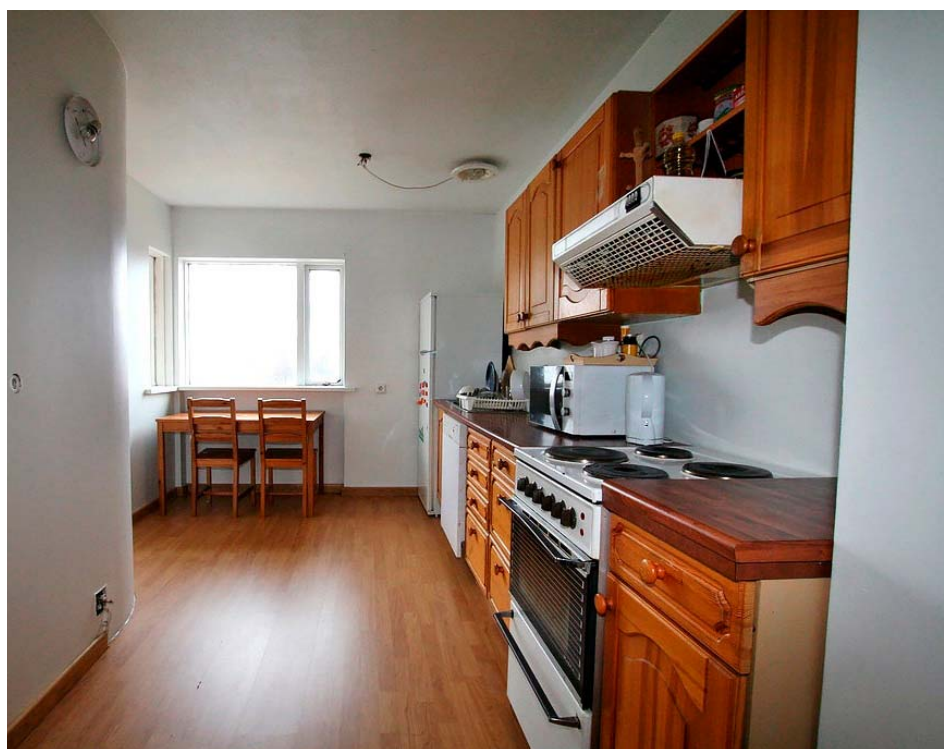

Eldhúsið fyrir breytingar.

Ég vildi ekki hafa eldhúsið alveg hvítt heldur poppa það upp með litum og hillum.

NÝJAR VÖRUR Á ÍSLANDI

Slimmix® FatBurner

Inniheldur náttúrulegt sítrusávxataseyði og hentar mjög vel til þyngdarsjórnunar því það örvar vatnsrof í fituvef líkamans og stuðlar þannig að fitubrennslu.

WWW.BIRKIASKA.IS

Slimmix® SuperDetox

styrkir efnaskipti líkamans, styður við þyngdarsjórnun, eflir velliðan og lífsþrótt. Inniheldur eingöngu náttúruleg efni.

WWW.BIRKIASKA.IS

Vitatabs® K2 + D3 vítamín

Stuðla að heilbrigði beina líkamans með bindingu kalsíns og hamla myndun kalks í æðum. K2-vítamínið gegnir auk þess lykilhutverki fyrir heilbrigði hjarta- og æðakerfisins.

WWW.BIRKIASKA.IS

Sjá sölustaði á birkiaska.is

BIRKIASKA