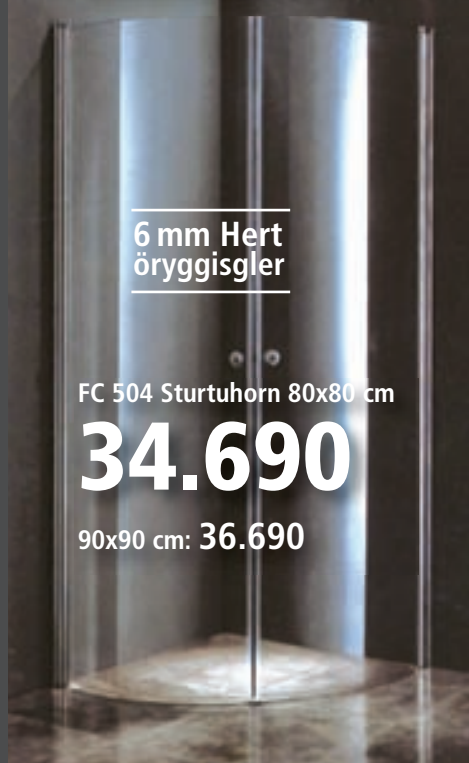

NAPOLI hitastýrt sturtuset

26.900

Látúns sturtubarki 1,5m

790

6 mm Hert öryggisgler

FC 504 Sturtuhorn 80x80 cm

34.690

90x90 cm: 36.690