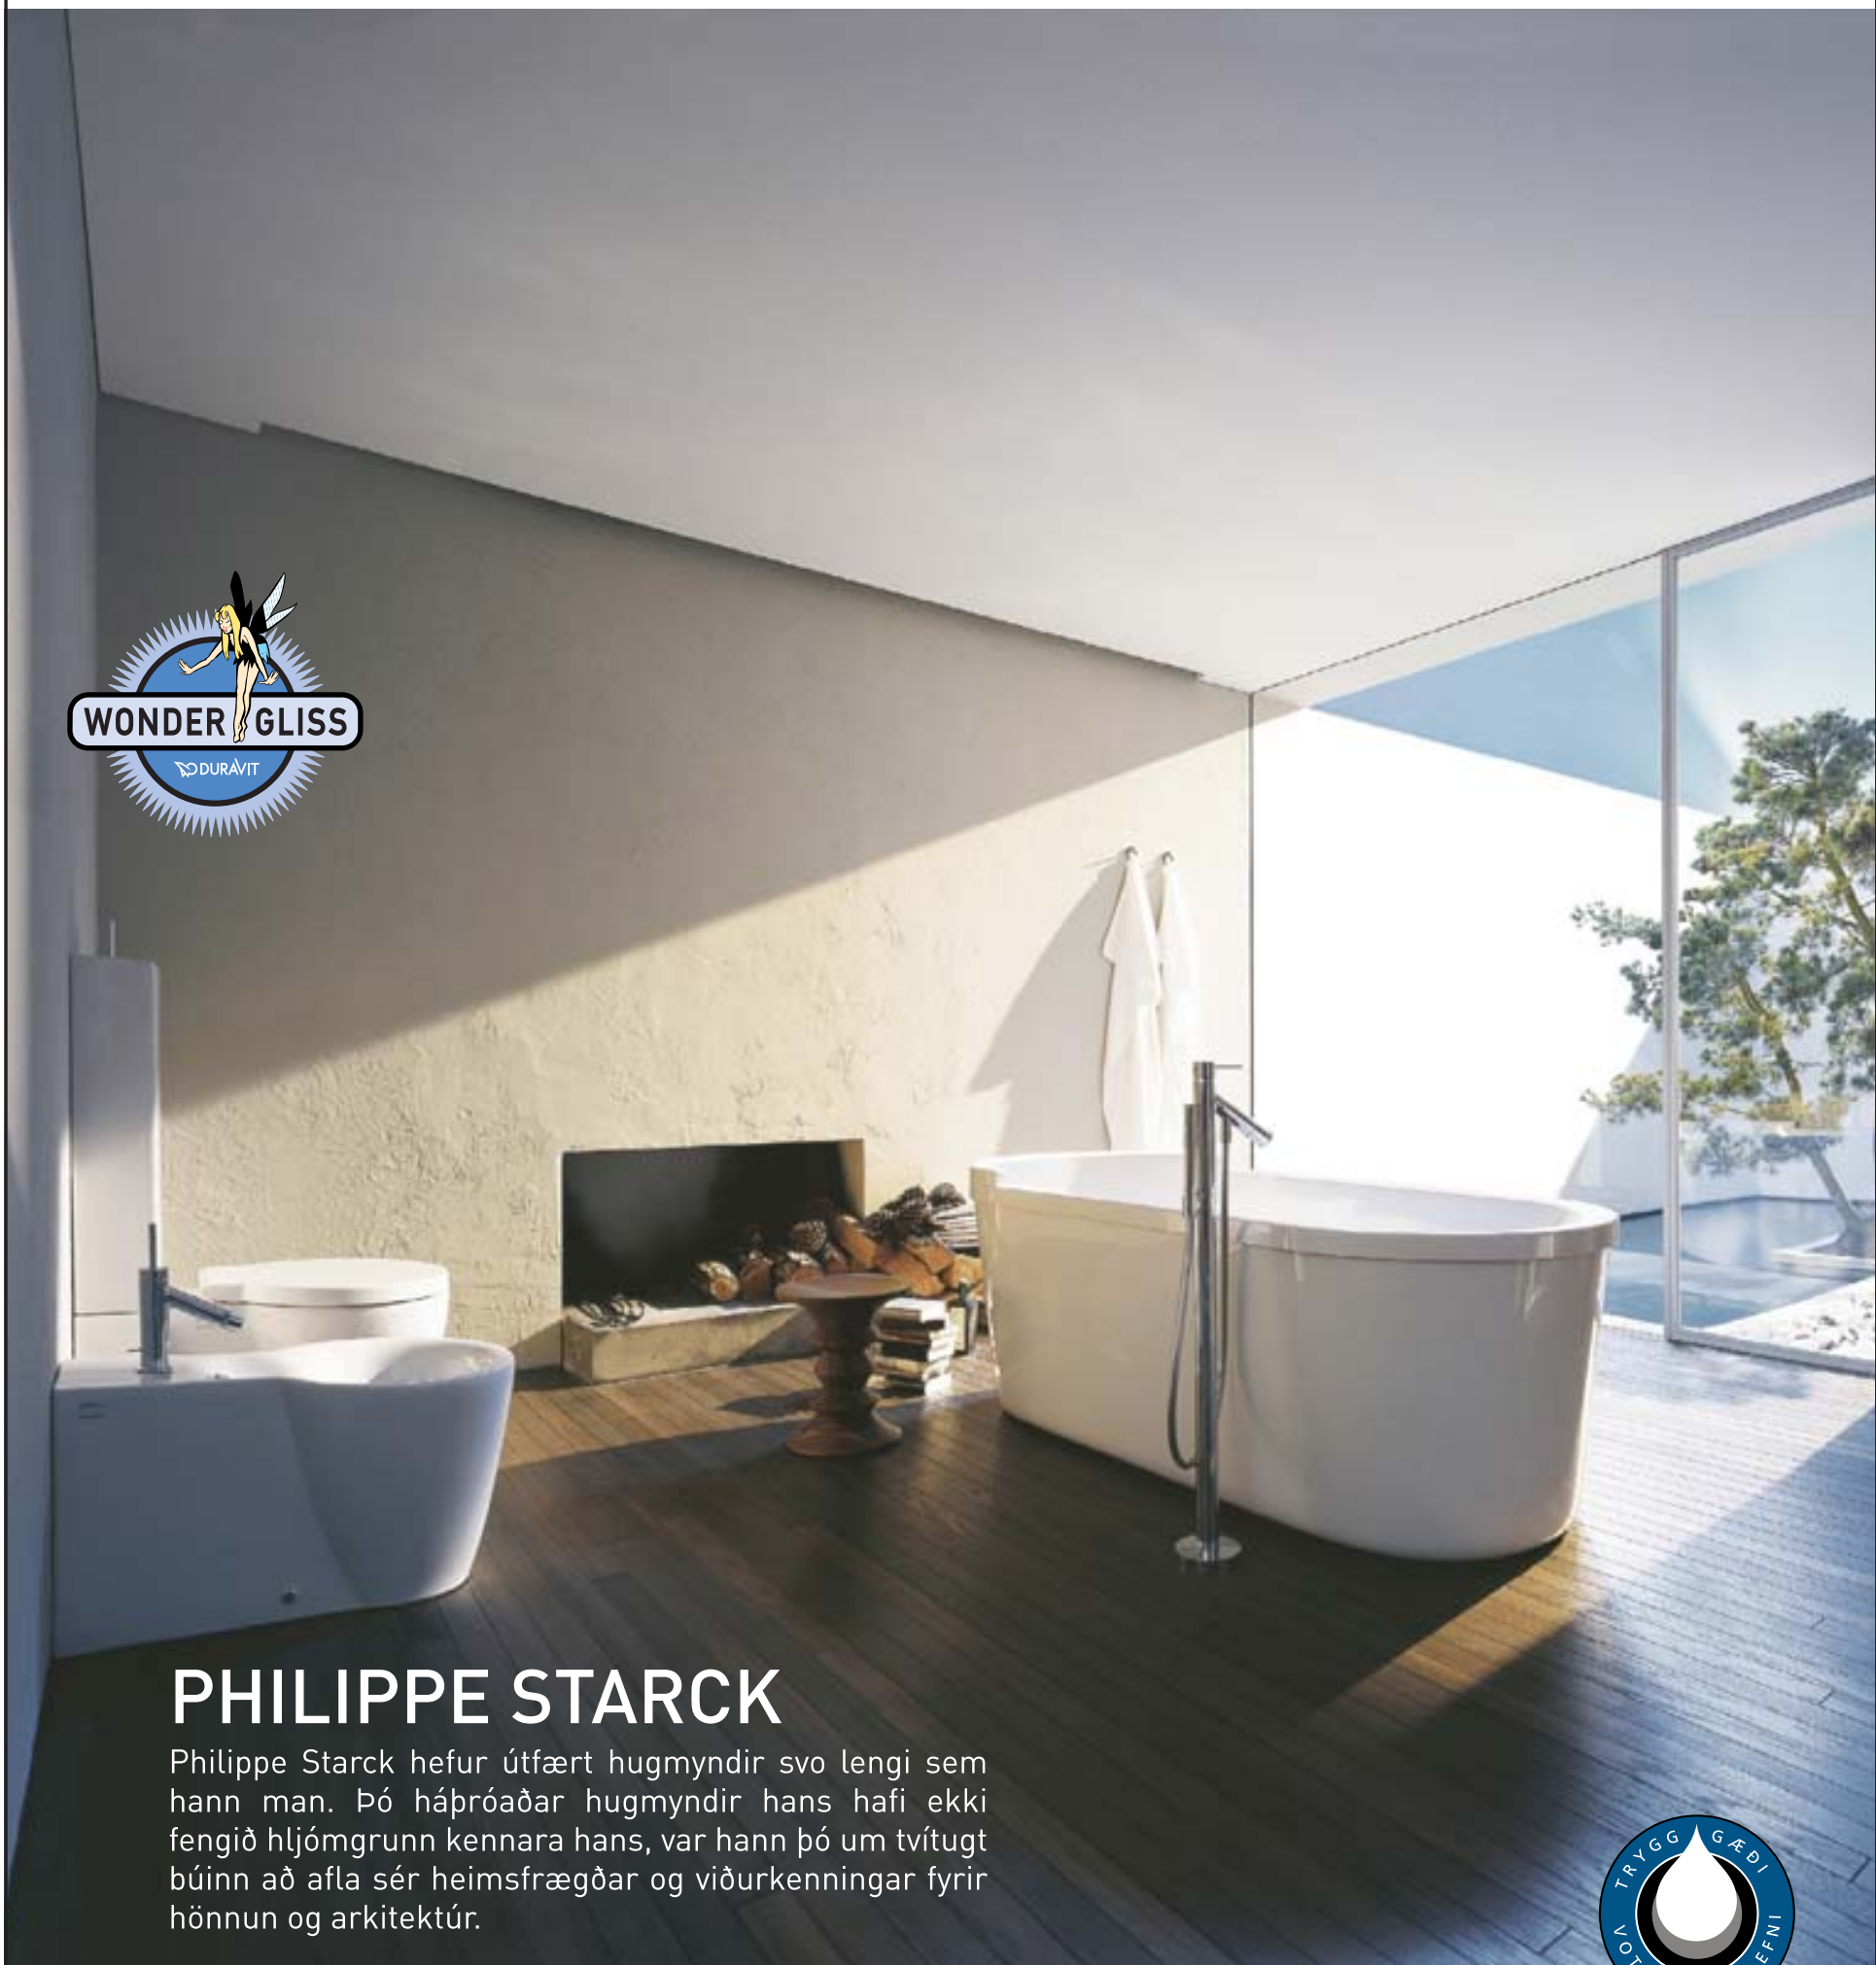

PHILIPPE STARCK

Philippe Starck hefur útfært hugmyndir svo lengi sem hann man. Þó háþróaðar hugmyndir hans hafi ekki fengið hljómgrunn kennara hans, var hann þó um tvítugt búinn að afla sér heimsfrægðar og viðurkenningar fyrir hönnun og arkitektúr.

Velkomin í stórglæsilegan sýningarsal okkar að Draghálsi 14-16.

IOI
ÍSLEIFUR
JÓNSSON

Dragháls 14 - 16 | Sími 4 12 12 00
110 Reykjavík | Fax 4 12 12 01 | www.isleifur.is